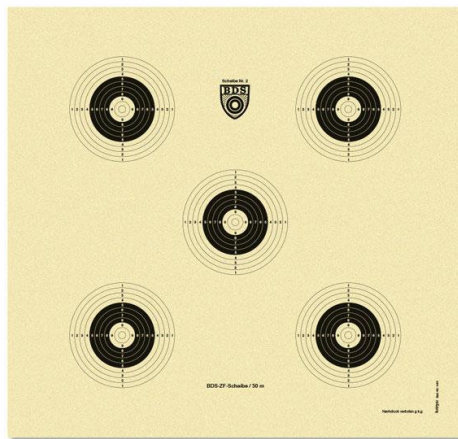

GSG Schwaben ZF Schießen 2022

Disziplin Selbstlader KK:

Maximale Vergrößerung 12fach

Anschlag liegend, ab 55 Sitzend mit Zweibein (breite max. 40cm) oder Sandsack

BDS 50m ZF Scheibe: